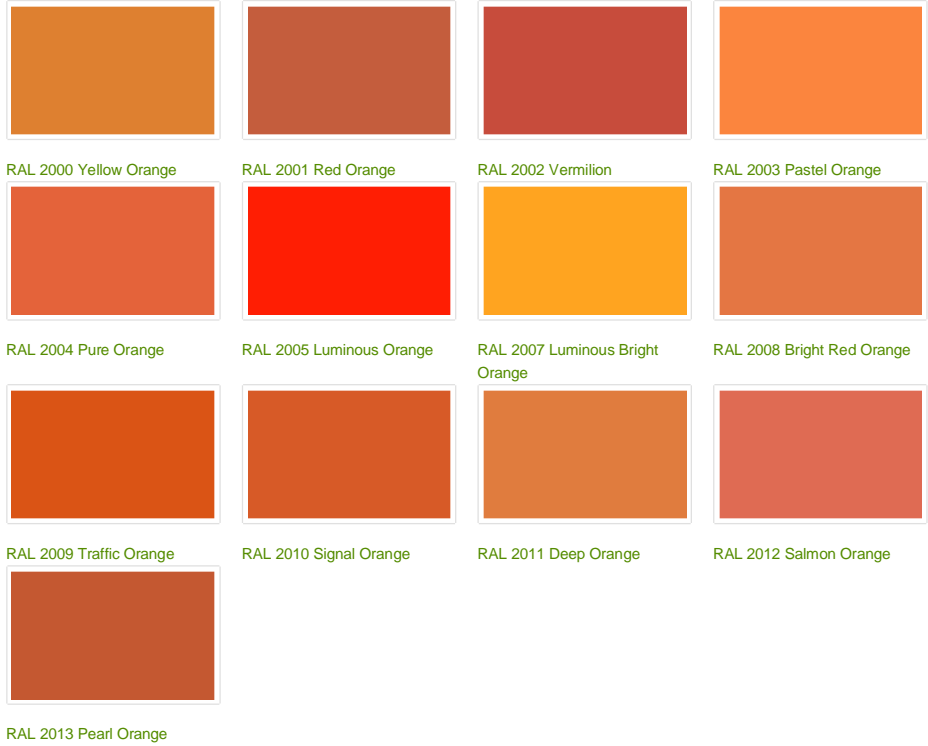

- [Ral Colors](#)
- [Ral Farben](#)
- [Couleurs Ral](#)
- [Pantone Colors](#)
- [Flowers](#)
- [Tips](#)
- [Dogs](#)

Ral Colors Classic

Ral Colors

- [Yellow and Beige Shades](#)
- [Orange Shades](#)
- [Red Shades](#)
- [Violet Shades](#)
- [Blue Shades](#)
- [Green Shades](#)
- [Grey Shades](#)
- [Brown Shades](#)
- [Black and White Shades](#)

Ral Colors from 1000 to 1037 - Yellow and Beige Shades

RAL 1000 Green Beige	RAL 1001 Beige	RAL 1002 Sand Yellow	RAL 1003 Signal Yellow
RAL 1004 Golden Yellow	RAL 1005 Honey Yellow	RAL 1006 Maize Yellow	RAL 1007 Daffodil Yellow
RAL 1011 Brown Beige	RAL 1012 Lemon Yellow	RAL 1013 Oyster White	RAL 1014 Ivory
RAL 1015 Light Ivory	RAL 1016 Sulfur Yellow	RAL 1017 Saffron Yellow	RAL 1018 Zinc Yellow
RAL 1019 Grey Beige	RAL 1020 Olive Yellow	RAL 1021 Colza Yellow	RAL 1023 Traffic Yellow
RAL 1024 Ochre Yellow	RAL 1026 Luminous Yellow	RAL 1027 Curry	RAL 1028 Melon Yellow

Ral Colors from 2000 to 2013 - Orange Shades

Ral Colors from 3000 to 3033 - Red Shades

Ral Colors from 4001 to 4012 - Violet Shades

Ral Colors from 5000 to 5026 - Blue Shades

Ral Colors from 6000 to 6038 - Green Shades

Ral Colors from 7000 to 7048 - Grey Shades

Ral Colors from 8000 to 8029 - Brown Shades

Ral Colors from 9001 to 9023 - Black and White Shades

RAL 9011 Graphite Black

RAL 9016 Traffic White

RAL 9017 Traffic Black